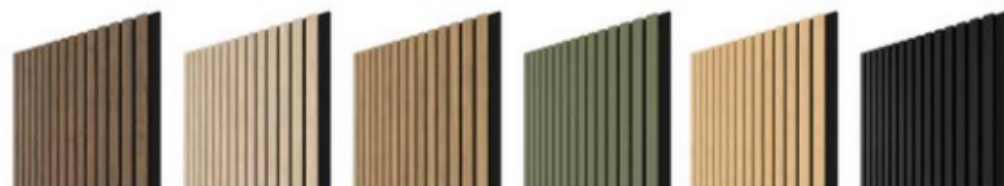

B002 Raw Imperial M001 Moonlight M021 Dub Butterscotch M023 Dub rustic M024 Dub eterna M026 Dub zimní

VZORNÍK  
FILCOVÉ  
PODLOŽKY\*

30 Bílá

33 Černá

38 Šedá

\* Náhledy  
podložek jsou  
ilustrační.

#### WALL CONCEPT – 30 cm

Dekor	Rozměry (mm)	Balení (m <sup>2</sup> )	Kód	Cena za ks	
				Kč	EUR
RAW IMPERIAL	2750x285x21	0,78	AAWALL 300B002/XX	850,50	34,02
MOONLIGHT	2750x285x21	0,78	AAWALL 300M001/XX	850,50	34,02
DUB BUTTERSCOTCH	2750x285x21	0,78	AAWALL 300M021/XX	850,50	34,02
DUB RUSTIC	2750x285x21	0,78	AAWALL 300M023/XX	850,50	34,02
DUB ETERNA	2750x285x21	0,78	AAWALL 300M024/XX	850,50	34,02
DUB ZIMNÍ	2750x285x21	0,78	AAWALL 300M026/XX	850,50	34,02

#### WALL CONCEPT – 60 cm

Dekor	Rozměry (mm)	Balení (m <sup>2</sup> )	Kód	Cena za ks	
				Kč	EUR
RAW IMPERIAL	2750x604x21	1,66	AAWALL 600B002/XX	1764,00	70,56
MOONLIGHT	2750x604x21	1,66	AAWALL 600M001/XX	1764,00	70,56
DUB BUTTERSCOTCH	2750x604x21	1,66	AAWALL 600M021/XX	1764,00	70,56
DUB RUSTIC	2750x604x21	1,66	AAWALL 600M023/XX	1764,00	70,56
DUB ETERNA	2750x604x21	1,66	AAWALL 600M024/XX	1764,00	70,56
DUB ZIMNÍ	2750x604x21	1,66	AAWALL 600M026/XX	1764,00	70,56

#### WALL CONCEPT – 30 cm

Dekor	Rozměry (mm)	Balení (m <sup>2</sup> )	Kód	Cena za ks	
				Kč	EUR
DUB LIVINGSTONE TABÁKOVÝ	2750x285x21	0,78	AAWALL 300M028/XX	850,50	34,02
DUB ŠEDÝ	2750x285x21	0,78	AAWALL 300M035/XX	850,50	34,02
DUB SACRAMENTO	2750x285x21	0,78	AAWALL 300M037/XX	850,50	34,02
OLIVA	2750x285x21	0,78	AAWALL 300M038/XX	850,50	34,02
JAVOR	2750x285x21	0,78	AAWALL 300M043/XX	850,50	34,02
ČERNÁ	2750x285x21	0,78	AAWALL 300M135/XX	850,50	34,02