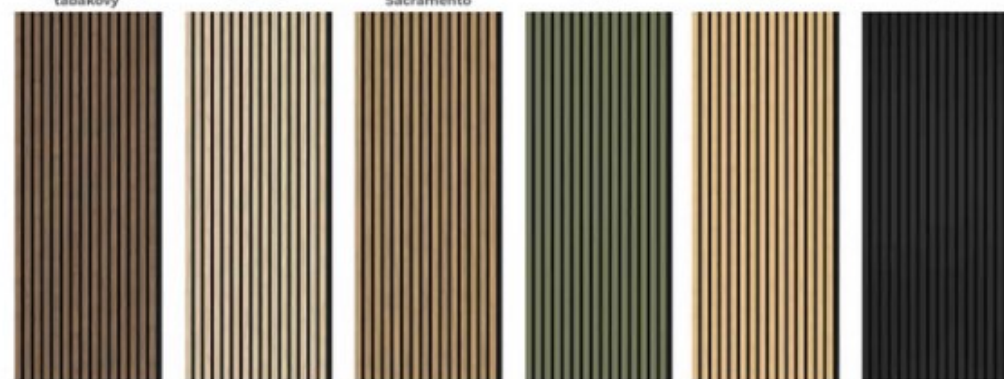

B002 Raw Imperial M001 Moonlight M021 Dub Butterscotch M023 Dub rustic M024 Dub eterna M026 Dub zimní

VZORNÍK  
FILCOVÉ  
PODLOŽKY\*

30 Bílá

33 Černá

38 Šedá

\* Náhledy  
podložek jsou  
ilustrační.

#### WALL CONCEPT – 30 cm

Dekor	Rozměry (mm)	Balení (m <sup>2</sup> )	Kód	Cena za ks	
				Kč	EUR
RAW IMPERIAL	2750x285x21	0,78	AAWALL 300B002/XX	850,50	34,02
MOONLIGHT	2750x285x21	0,78	AAWALL 300M001/XX	850,50	34,02
DUB BUTTERSCOTCH	2750x285x21	0,78	AAWALL 300M021/XX	850,50	34,02
DUB RUSTIC	2750x285x21	0,78	AAWALL 300M023/XX	850,50	34,02
DUB ETERNA	2750x285x21	0,78	AAWALL 300M024/XX	850,50	34,02
DUB ZIMNÍ	2750x285x21	0,78	AAWALL 300M026/XX	850,50	34,02

#### WALL CONCEPT – 60 cm

Dekor	Rozměry (mm)	Balení (m <sup>2</sup> )	Kód	Cena za ks	
				Kč	EUR
RAW IMPERIAL	2750x604x21	1,66	AAWALL 600B002/XX	1764,00	70,56
MOONLIGHT	2750x604x21	1,66	AAWALL 600M001/XX	1764,00	70,56
DUB BUTTERSCOTCH	2750x604x21	1,66	AAWALL 600M021/XX	1764,00	70,56
DUB RUSTIC	2750x604x21	1,66	AAWALL 600M023/XX	1764,00	70,56
DUB ETERNA	2750x604x21	1,66	AAWALL 600M024/XX	1764,00	70,56
DUB ZIMNÍ	2750x604x21	1,66	AAWALL 600M026/XX	1764,00	70,56

M028 Dub livingstone tabákový M035 Dub šedý M037 Dub Sacramento M038 Oliva M043 Javor M135 Černá

\* Náhledy  
podložek jsou  
ilustrační.

30 Bílá

33 Černá

38 Šedá

VZORNÍK  
FILCOVÉ  
PODLOŽKY\*